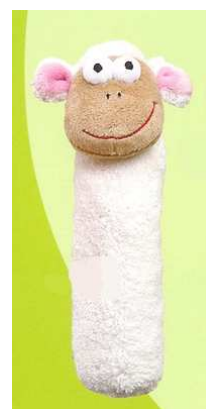

Greifling Schaf

Grösse 17 cm

Bestellnummer: SC 0272

Preis: **CHF 18.70**