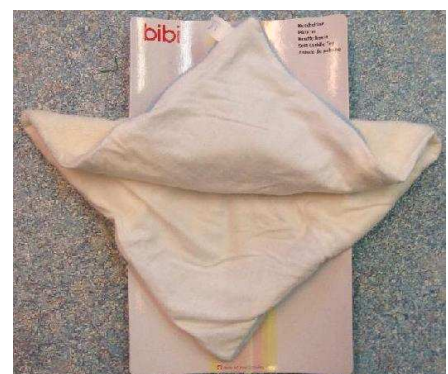

Grösse: Ca. 28 x 21 cm

Preis: **CHF 29.90**

<b>Bird blau</b>	<b>Bird grün</b>	<b>Bird rosa</b>
		
Bestellnummer: 070 5D 01	Bestellnummer: 070 7B 01	Bestellnummer: 070 6C 01

<b>sunnies</b>	<b>Preis:</b> CHF 29.90
	<p>Die Etiketten sind mit dem Thema Sonne-, Strand und Meer.</p> <p>An diesem Label-Label befindet sich zum Beispiel das Etikett mit einer Sonne, ein Babybeach - club-Etikett und ein Etikett mit Krabben.</p>
Bestellnummer: 060 4G 01	Grösse: Ca. ø 25 cm

## **bibi Schmusetuch Kuh - Weich, sicher und maschinenwaschbar**

Hergestellt aus 100% Baumwolle.

Reinigung: Handwäsche 30°C

Bestellnr:  
**bibi Kuh**

Preis:  
**CHF 17.90**

Grösse ca. 20x20 cm

Diese flauschige Kuh lädt zum Knuddeln und schmusen ein. Ihr Baby wird dieses weiche und anschmiegsame Tierchen aus weichem Plüsch lieben.

## ➤ Puppen

Endlich eine moderne Soft-Puppe! Alle Kleider lassen sich an- und ausziehen.

Layla 1	DOLC 140 000
Grösse <b>32 cm</b>	<b>CHF 27.50</b>

Nina 1	DOLC 140 010
Grösse <b>32 cm</b>	<b>CHF 27.50</b>