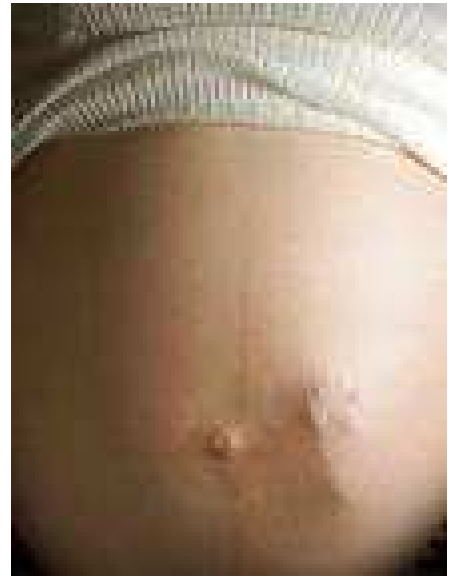

Spielen & Kuscheln

Inhaltsverzeichnis:

- Knuddeltiere
- Schmusetücher zum Liebhaben
- Puppen
- Kuschelmännchen
- Activity Spielzeug
  - Stoffgreifling
  - Beissringe
- Tier Puzzle