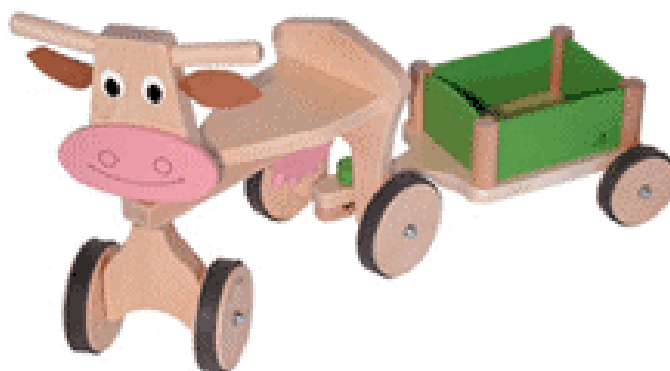

Zimmerrutscher Kuh

Rutscher

Bestell Nr.: SC0041

Grösse: 38 x 21 x 45cm

Preis: **CHF 178.-**

Der Anhänger wird hinten an der Kuh angebracht und ist optional dazuzukaufen.

Anhänger

Bestell Nr.: SC0075/0171B

Grösse: 16 x 20 x 40

Preis: **CHF 89.50**

Zimmerrutscher Giraffe

Rutscher

Bestell Nr.: SC 0186

Grösse: 38 x 21 x 48cm

Preis: **CHF 182.—**

Der Anhänger wird hinten an der Kuh angebracht und ist optional dazuzukaufen.